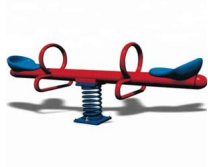

Balancine 2 places bleu dim 200 X 40 X 50

Balancine 2 places bleu dim 200 X 40 X 50

Balancine 2 places bleu dim 200 X 40 X 50

[au.0661.96.32.22](tel:0661963222)

Note : Pas noté

Prix

[Poser une question sur ce produit](#)

Description du produit Balancine 2 places bleu dim 200 X 40 X 50

[au 0661 96 32 22](tel:0661963222)