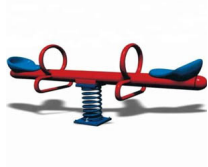

Balancine 2 places bleu dim 200 X 40 X 50

Balancine 2 places bleu dim 200 X 40 X 50

Balancine 2 places bleu dim 200 X 40 X 50

[au.0661.96.32.22](tel:0661963222)

Note : Pas noté

Prix

[Poser une question sur ce produit](#)

Description du produit Balancine 2 places bleu dim 200 X 40 X 50

[au 0661 96 32 22](tel:0661963222)